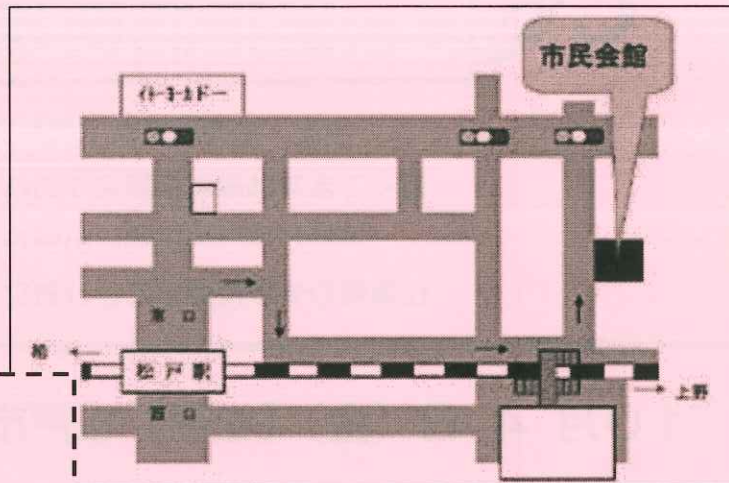

10月4日(金)

松戸市民会館

201 会議室

17:00~ 17:30~
18:00~ 18:30~

*ご希望の時間をお選びください