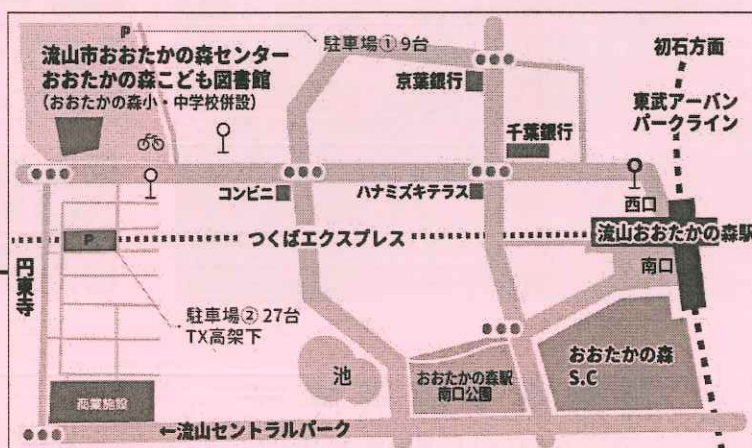

10月11日(金)

流山市

おおたかの森センター

会議室2

17:00~ 17:30~
18:00~ 18:30~

*ご希望の時間をお選びください

●つくばエクスプレス

東武アーバンパークライン

「流山おおたかの森」駅

西口より徒歩11分